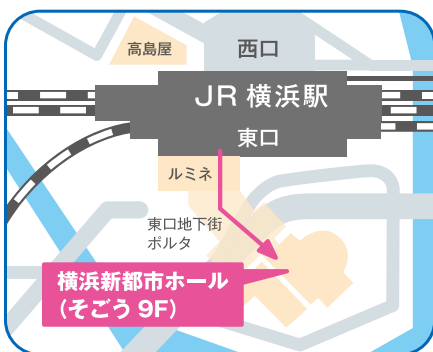

2015 進学相談会

かながわ短大フェア

神奈川県の
私立短期大学が勢揃い!

オリジナルグッズプレゼント!

高1・2年生・保護者の参加も大歓迎!
お気軽にお越しください。

神奈川県の
私立短期大学

Kanagawa
13
College

あなたにぴったり!のキャンパスライフを見つける企画がいっぱい!!

2015 **入退場自由**
4/18(土)
13:00~16:30

開催内容

学びの内容に関するデモンストレーション
個別進学相談・資料配布

会場 **横浜新都市ホール**
(そごう 9F)

参加短期大学

- 和泉短期大学
- 小田原短期大学
- 神奈川歯科大学短期大学部
- 鎌倉女子大学短期大学部
- 相模女子大学短期大学部
- 上智大学短期大学部
- 湘北短期大学
- 昭和音楽大学短期大学部
- 聖セシリア女子短期大学
- 洗足こども短期大学
- 鶴見大学短期大学部
- 東海大学医療技術短期大学
- 横浜女子短期大学