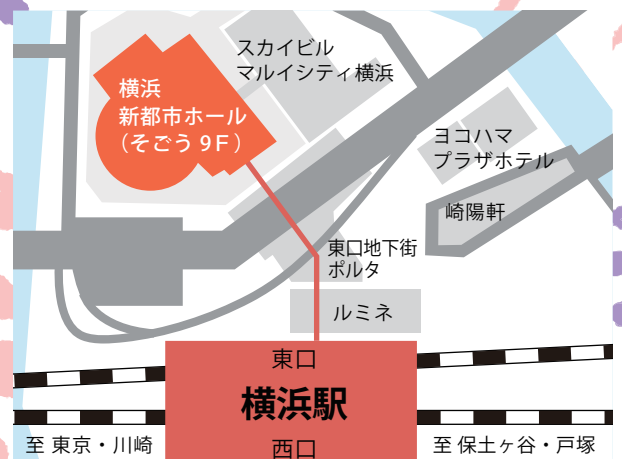

かながわ短大フェア

# カナタン

神奈川県私立短期大学

2022 進学相談会

4/23 (土)  
13:00 ~ 16:00

会場：横浜新都市ホール(そごう9F)

入退場  
自由

11校

好きなこと、  
好きなだけ。  
選べる学べる

和泉短期大学  
小田原短期大学  
神奈川歯科大学短期大学部  
鎌倉女子大学短期大学部  
相模女子大学短期大学部  
上智大学短期大学部  
湘北短期大学  
昭和音楽大学短期大学部  
洗足こども短期大学  
鶴見大学短期大学部  
横浜女子短期大学

学びの内容に関する  
デモンストレーションや  
個別進学相談・資料配布を実施！

お気軽にお越しください！

来場者には各短大の  
「オリジナルグッズ」をプレゼント